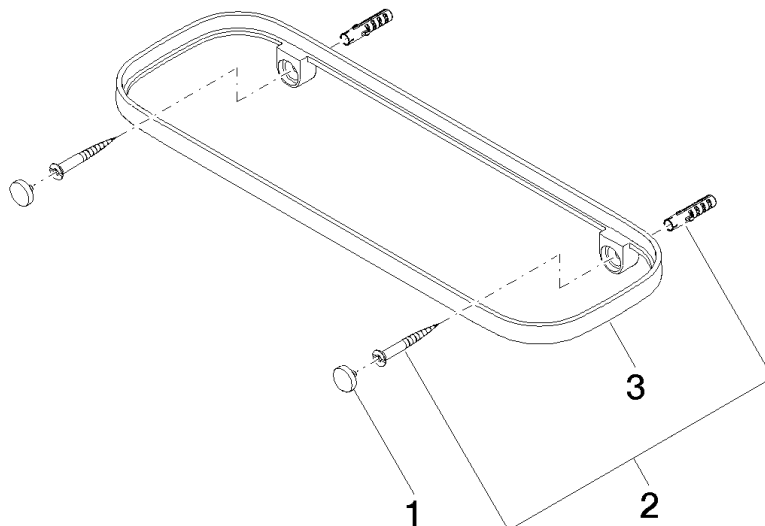

83 482 970

- largeur 300 mm
- hauteur 26 mm
- saillie 100 mm
- sans grille

S'adapte aux gammes suivantes : TARA,  
LISSÉ, META

	Chrome brossé	83 482 970-93
	Chrome	83 482 970-00
	Platine brossé	83 482 970-06
	Platine	83 482 970-08
	Dark Chrome	83 482 970-19
	Or clair	83 482 970-26
	Or clair brossé	83 482 970-27
	Laiton brossé (Or 23cts)	83 482 970-28
	Noir mat	83 482 970-33
	Bronze brossé	83 482 970-42
	Champagne brossé (Or 22cts)	83 482 970-46
	Champagne (Or 22cts)	83 482 970-47
	Dark Platinum brossé	83 482 970-99

83 482 970

mm [inches]

83 482 970

Les pièces pour les autres finitions peuvent être trouvées ici : [Chrome](#)

### Liste des pièces de rechange

N°	Article Numéro	Désignation	Fréquence de montage	Délai de livraison
1	90 30 30 520 00-93	set	1	20
2	05 30 31 002 00 90	set de fixation	1	2
3	08 17 97 578-93	patte de fixation	1	20