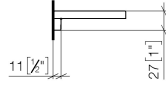

83 482 970

- largeur 300 mm
- hauteur 26 mm
- saillie 100 mm
- sans grille

S'adapte aux gammes suivantes : TARA,  
LISSÉ, META

	Chrome brossé	83 482 970-93
	Chrome	83 482 970-00
	Platine brossé	83 482 970-06
	Platine	83 482 970-08
	Dark Chrome	83 482 970-19
	Or clair	83 482 970-26
	Or clair brossé	83 482 970-27
	Laiton brossé (Or 23cts)	83 482 970-28
	Noir mat	83 482 970-33
	Bronze brossé	83 482 970-42
	Champagne brossé (Or 22cts)	83 482 970-46
	Champagne (Or 22cts)	83 482 970-47
	Dark Platinum brossé	83 482 970-99

83 482 970

mm [inches]

83 482 970

Les pièces pour les autres finitions peuvent être trouvées ici : [Chrome](#)